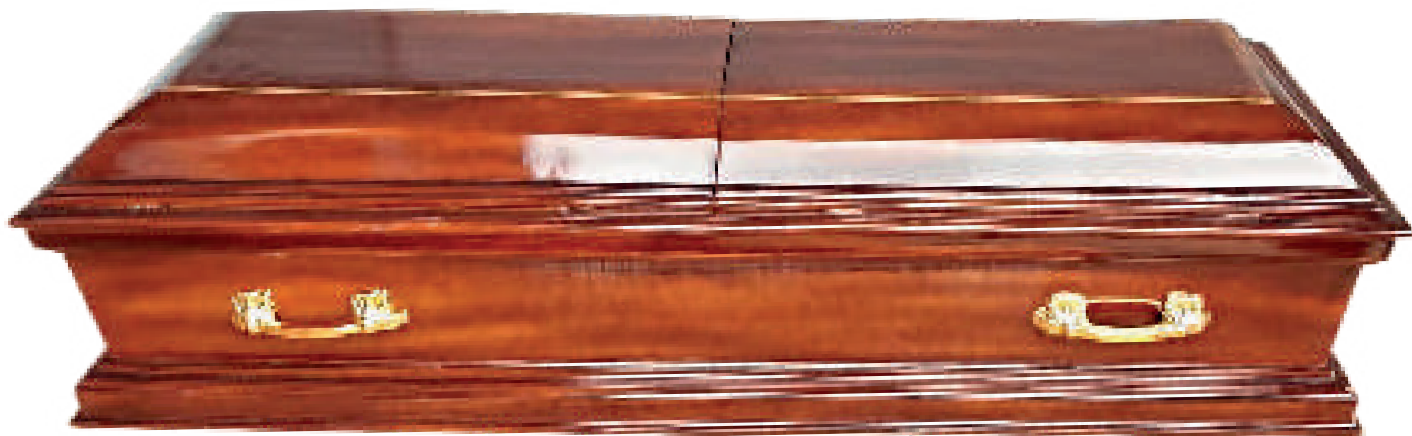

LEVESQUE

236 000 FCFA^{U.C.}

*Sous réserve de modification tarifaire

ORIGINE BASSAMOISE GAGNOA • **MATIÈRE** : BOIS • **TEINTE** : MARRON BRILLANT • **FINITION** : MAT • **POIGNÉES** : DORÉES • **TRAPPE** : 2 BATTANTS

INTÉRIEUR : LONGUEUR 1,90M - LARGEUR 0,56 / 0,58M - PROFONDEUR 0,35 / 0,38M

EXTÉRIEUR : LONGUEUR 2,15M - LARGEUR 0,75M / 0,72 - HAUTEUR 0,60M