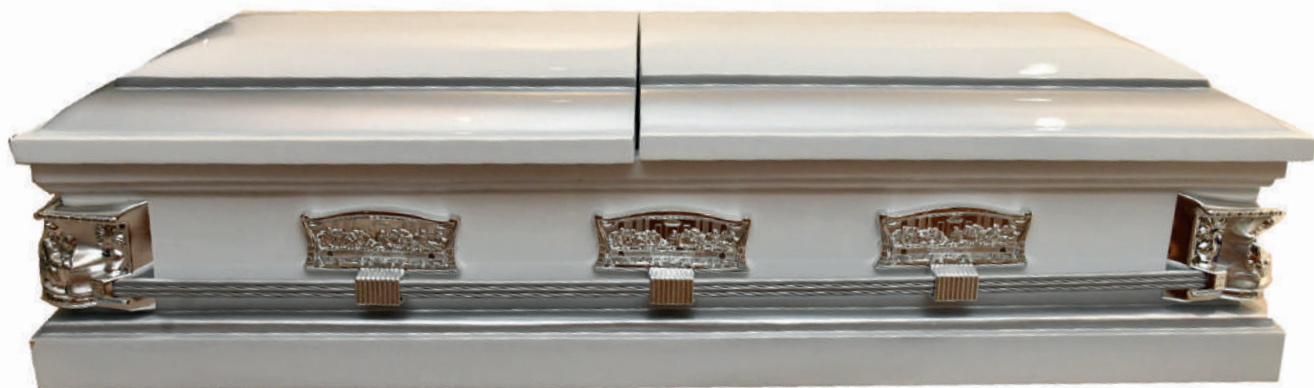

COLOMBE

578 200 FCFA™

*Sous réserve de modification tarifaire

ORIGINE : BASSAMOISE • **MATIÈRE** : BOIS • **TEINTE** : GRIS

FINITION : DÉCORS ARGENTÉS • **TRAPPE** : 2 BATTANTS

INTÉRIEUR : LONGUEUR 1,90M - LARGEUR 0,56 / 0,58M - PROFONDEUR 0,35 / 0,38M

EXTÉRIEUR : LONGUEUR 2,15M - LARGEUR 0,75M / 0,72 - HAUTEUR 0,60M