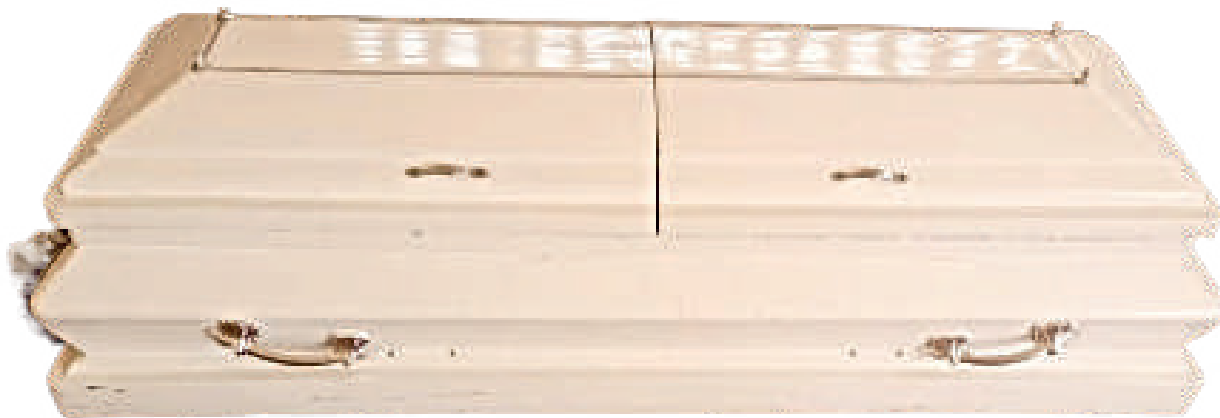

**INTÉRIEUR** : LONGUEUR 1,90M - LARGEUR 0,56/ 0,58M - PROFONDEUR 0,35 / 0,38M

**EXTÉRIEUR** : LONGUEUR 2,15M - LARGEUR 0,75M / 0,72 - HAUTEUR 0,60M

**BOB MARLEY**

**363 440** FCFA<sup>TM</sup>

\*Sous réserve de modification tarifaire